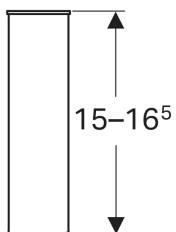

Jeu de pieds Geberit

Exemple d'image

Caractéristiques

- Adaptable en hauteur

Caractéristiques techniques

Matériau | Matière synthétique

Contenu de la livraison

- Kit à 2 éléments

N° de réf.	Couleur / surface	H
500550000	Chromé	15-16.5 cm