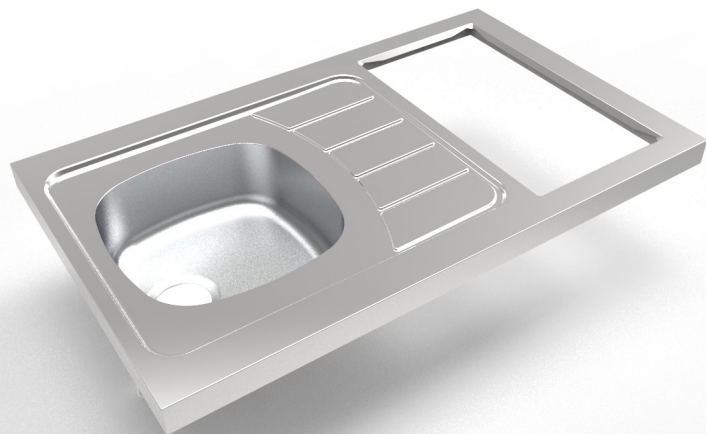

Évier cuisinette ISÉO 1 cuve 1000 INOX

ÉVIERS CUISINETTES

NOUVEAUTÉ

Évier cuisinette à poser avec découpe pour domino MT+ 1 cuve L. 1000 x l. 600 x ep. 50 mm

- Matière : INOX 18/10
 - Acier : 72%
 - Chrome : 18%
 - Nickel : 10 %

- Évier réversible
- 1 cuve soudée
- Égouttoir forme « 5 bandes »
- Évier de hauteur 50 mm permettant une meilleure ventilation du réfrigérateur
- Découpe pour domino de cuisson L. 270 x 490 mm
- Évier non percé pour la robinetterie
- Vidage complet fourni : bonde à panier Ø90 mm avec raccord lave-vaisselle, trop-plein et siphon
- Isolation phonique de la cuve
- Cadre bois pour la fixation du domino
- Compatible avec les dominos MT+ Moderna

+ PRODUIT

- Format de découpe spécifiquement adapté aux dominos MT+
- Égouttoir au design contemporain
- Évier équipé d'une bonde Ø90 mm à panier manuel

FABRICATION
FRANÇAISE

NORMES
EUROPÉENNES
EN13310
& EN695

RÉFÉRENCES	DÉSIGNATION	MATIÈRE	FINITIONS	ÉVIER L x l x H / mm	CUVE L x l x P / mm	VOLUME CUVES (L)	CAISSON MINIMUM / mm	POIDS NET (kg)	VIDAGE	PACKAGING
CPBD100A30	Évier cuisinette ISÉO 1 cuve 1000 inox 18/10	Inox 18/10	Lisse	1000 x 600 x 50	345 x 345 x 140	Trop plein : 10L Cuve pleine : 14L	1000	4,7	Inclus dans le packaging	Film rétracté avec cornières polystyrène (20pcs/pal.)
CPBD100G30			Toilé							