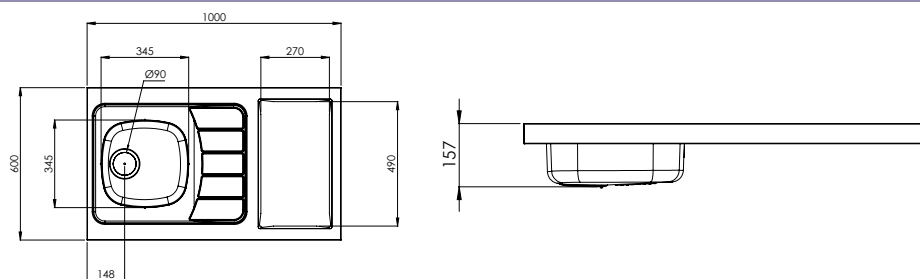

Évier cuisinette ISÉO 1 cuve 1000 INOX

ÉVIERS CUISINETTES

NOUVEAUTÉ

Évier cuisinette à poser avec découpe pour domino MT+ 1 cuve L. 1000 x l. 600 x ep. 50 mm

- Matière : INOX 18/10
 - Acier : 72%
 - Chrome : 18%
 - Nickel : 10 %

- Évier réversible
- 1 cuve soudée
- Égouttoir forme « 5 bandes »
- Évier de hauteur 50 mm permettant une meilleure ventilation du réfrigérateur
- Découpe pour domino de cuisson L. 270 x 490 mm
- Évier non percé pour la robinetterie
- Vidage complet fourni : bonde à panier Ø90 mm avec raccord lave-vaisselle, trop-plein et siphon
- Isolation phonique de la cuve
- Cadre bois pour la fixation du domino
- Compatible avec les dominos MT+ Moderna

FINITION

LISSE

TOILÉ

SCHÉMAS TECHNIQUES

VIDAGE Inclus

CARACTÉRISTIQUES

LES + PRODUIT

- ÉVIER À POSER
- INOX 18/10
- RÉVERSIBLE

RÉFÉRENCES	DÉSIGNATION	MATIÈRE	FINITIONS	ÉVIER L x l x H / mm	CUVE L x l x P / mm	VOLUME CUVES (L)	CAISSON MINIMUM / mm	POIDS NET (kg)	VIDAGE	PACKAGING
CPBD100A30	Évier cuisinette ISÉO 1 cuve 1000 inox 18/10	Inox 18/10	Lisse	1000 x 600 x 50	345 x 345 x 140	Trop plein : 10L Cuve pleine : 14L	1000	4,7	Inclus dans le packaging	Film rétracté avec cornières polystyrène (20pcs/pal.)
CPBD100G30			Toilé							