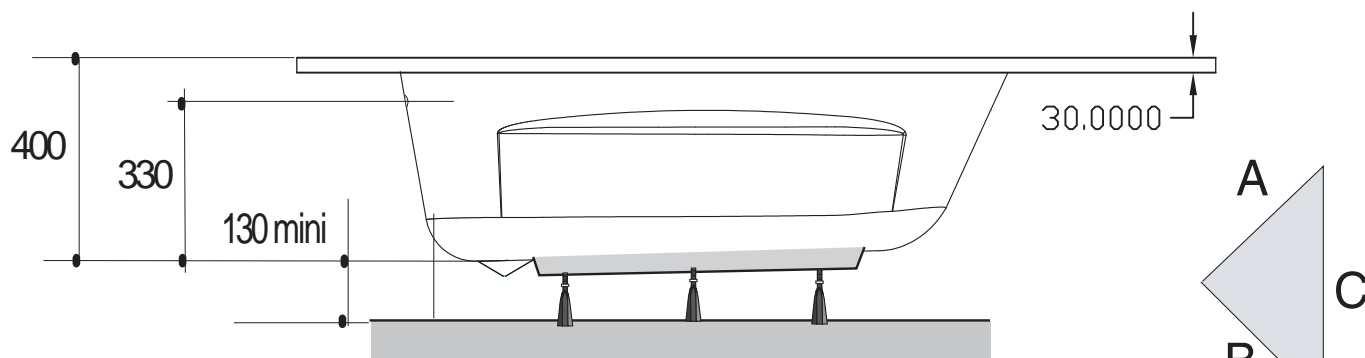

# Varia Angle 120x120 cm

Baignoires / Baden

Ref: 199599

Capacité \*: 70 L

Poids / gewicht : 12 Kg

Hauteur sous plage sans tablier : 520 - 540

Hauteur sous plage avec tablier : 532 - 535

A	B	C
200	200	280