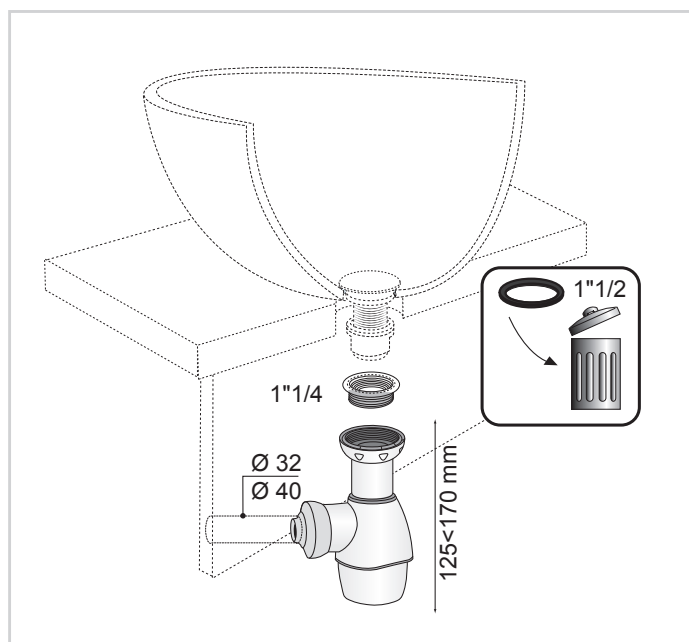

RAPIDE ET FACILE À NETTOYER.

- Culot amovible par simple rotation.

wirquin

SIPHON TOUT-EN-UN POUR LAVABO ET ÉVIER

CARACTÉRISTIQUES TECHNIQUES

Débit : 48 L/min

Garde d'eau : 50 mm

Diamètre d'entrée du siphon : 1"1/4 & 1"1/2

Diamètre de sortie du siphon : Ø32-40

Option du siphon : réglable en hauteur de 125 à 170 mm

Option de sortie : à emboîter

ENTRETIEN ET NETTOYAGE

Pour protéger votre installation, nous vous recommandons de ne pas utiliser de produits d'entretien à base d'acide sulfurique.