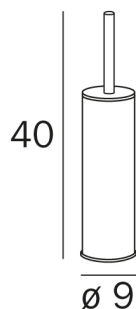

# GEALUNA

design Studio Inda

**COD AV014A**

Porte-balai mural et à poser,  
balayette de rechange blanche  
incluse

**DISEGNO  
TECNICO**

**TECHNOLOGIES**

**CR Chromé**

INDA srl  
Operational Headquarters  
Via dell'Industria, 41  
I-24040 Pagazzano (BG)