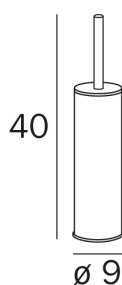

COD AV014B

Porte-balai mural et à poser,
balayette de recharge grise incluse

Brosse de recharge Grigio