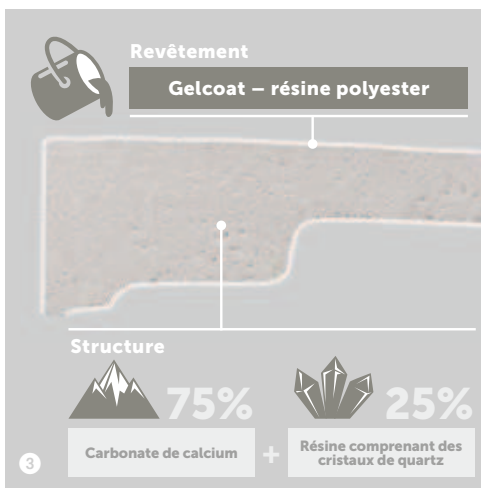

Revêtement total en gelcoat pour garantir une imperméabilité maximale.

Les matériaux utilisés garantissent d'excellentes propriétés acoustiques.

Un maximum de confort tactile

Résistance aux rayures, aux tâches et entretien facile.

Positionner au niveau du sol ou sur des pieds réglables.

Esthétique parfaite grâce à des matériaux naturels et un large choix de finitions disponibles.

Résistance mécanique et aux chocs thermiques supérieures aux tests internationaux.

NOVOSOLID

- ① Même matière pour la plaque de la grille que le receveur
- ② Texture effet naturel de pierre en blanc ou gris ardoise
- ③ Revêtement total en Gelcoat
- ④ Moulage avec des nervures pour une plus grande garantie de planéité et pieds réglables.

Découpe conseillée côté mur

Receveur NOVOSOLID recoupable

NOVOSOLID est beaucoup plus qu'une simple gamme de receveurs, il est une nouvelle philosophie de penser l'espace autour de vous. Celui-ci vous permet d'adapter la douche dans diverses situations avec la possibilité de réduire jusqu'à 9 cm la longueur et jusqu'à 4 cm la largeur.