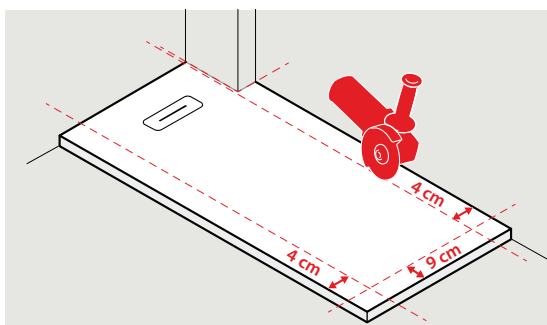

Découpe conseillée côté mur

Receveur NOVOSOLID recoupable

NOVOSOLID est beaucoup plus qu'une simple gamme de receveurs, il est une nouvelle philosophie de penser l'espace autour de vous. Celui-ci vous permet d'adapter la douche dans diverses situations avec la possibilité de réduire jusqu'à 9 cm la longueur et jusqu'à 4 cm la largeur.