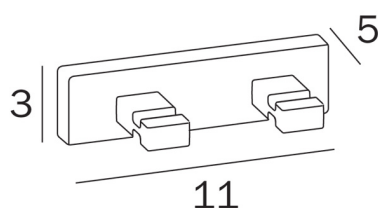

GEALUNA

COD A1820B

Patère double

DISEGNO TECNICO

TECHNOLOGIES  **CR Chromé**

SÉRIES

Le produit existe également dans les séries suivantes:

LEA