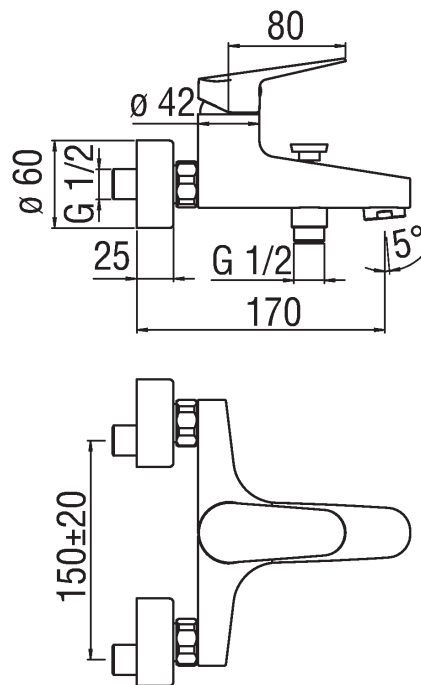

Image

Dessin technique

Les spécifiques

- Bain-douche
- Mitigeur monocommande mural
- Finition Chrome
- Inverseur automatique
- Sortie \varnothing 1/2"
- Cartouche \varnothing 35 mm
- Limiteur dynamique de débit (-50%)
- Limiteur de température
- Aérateur Neoperl[®] M 28 x 1

Graphique de débit