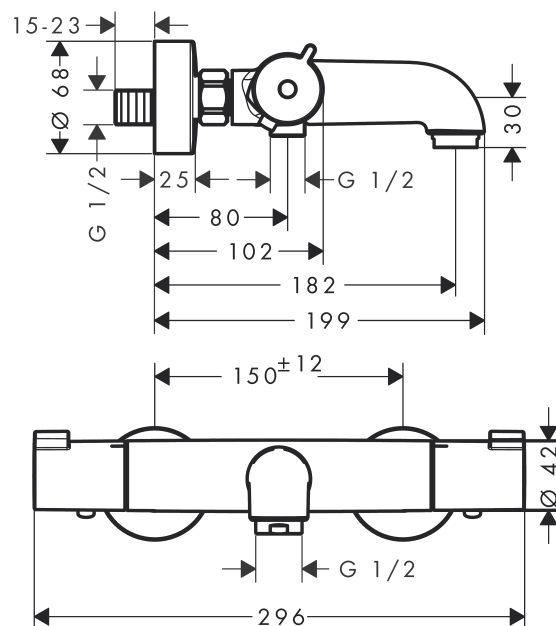

Ecostat

Ecostat 1001 CL Mitigeur Thermostatique bain/douche

Surfaces: **chromé** Numéro d'article: **13201000**

Description

Caractéristiques

- Longueur 200 mm
- 2 sorties = 2 fonctions
- cartouche thermostatique, robinet d'arrêt/inverseur
- butée de confort à 40° C
- limiteur de température réglable
- Débit du raccordement de la douchette sous 3 bar: 17 l/min
- jet normal
- clapet anti-retour intégré
- avec silencieux
- filtre inclus
- matériau: Poignées en métal
- entraxe: 150 mm ± 12 mm
- type de raccordement: raccords S
- ACS 14 ACC NY 388, valide jusqu'au 17.11.2019

Détails de l'article

GTIN

4011097799599

Technologie

Certificats

Photo du produit

Plan géométral

Ecostat